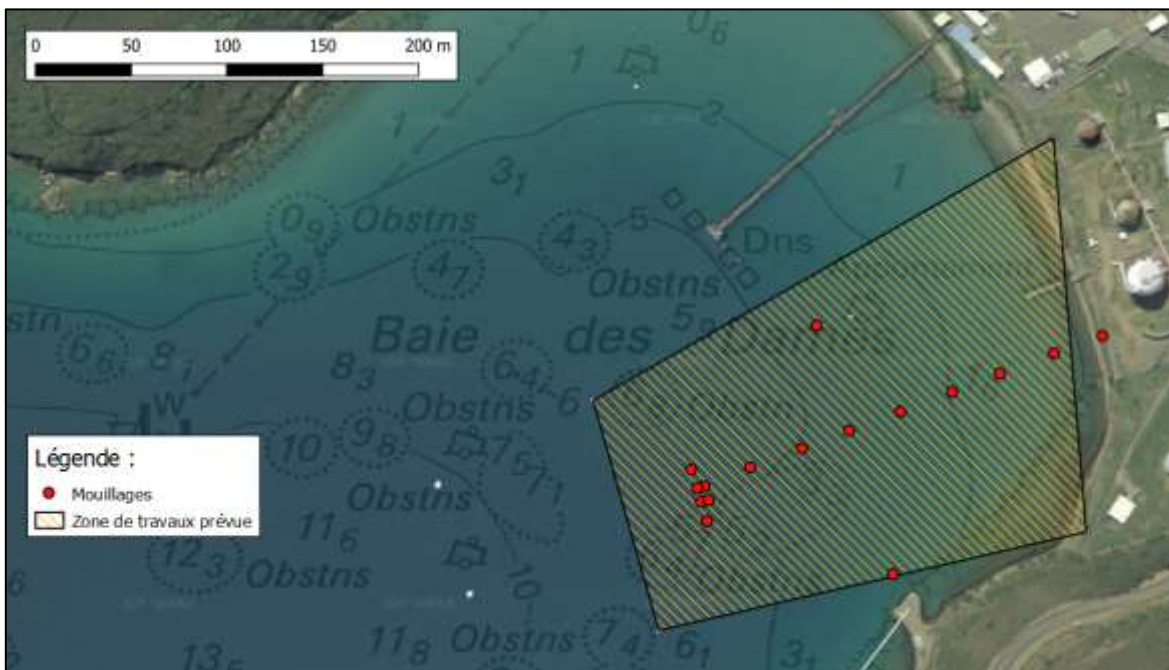

Juin à Septembre 2019 – Mise en place du chantier pour le nouvel appontement SOGADOC

Les usagers de la grande rade sont informés que, dans le cadre de la mise en place préalable aux travaux d'implantation d'un nouvel appontement, des mouillages provisoires sont mis en place sur le plan d'eau conformément au schéma ci-dessous :

Il est demandé aux usagers de la grande rade d'être particulièrement prudent à proximité de cette zone et de contacter la capitainerie du Port Autonome, en cas de doute (VHF12/ tel 25 50 05).

A titre d'information le schéma fait également état de la zone de chantier prévue. Les travaux commenceront courant du mois de septembre. Un avis portuaire sera émis au démarrage du chantier.