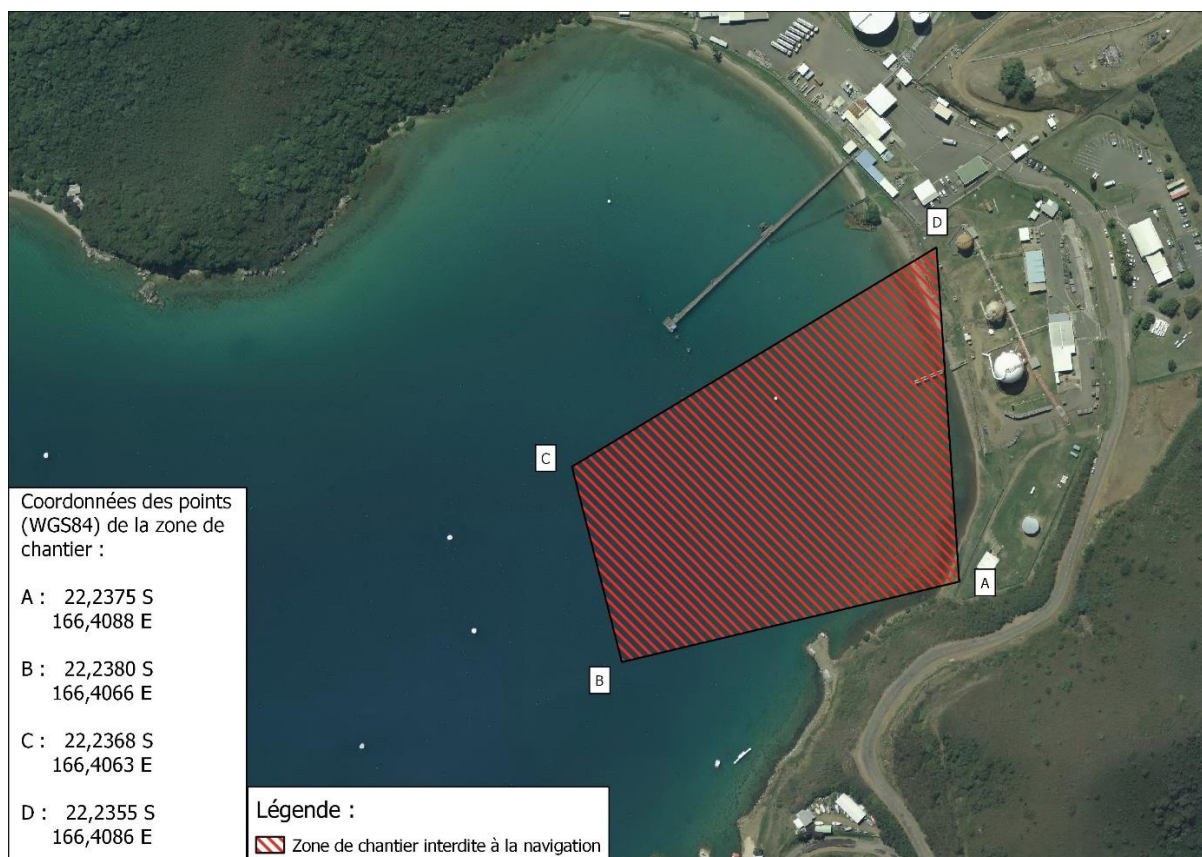

Les usagers de la grande rade sont informés du démarrage des travaux d'implantation d'un nouvel appontement sur le plan d'eau de la baie des dames.

Conformément au schéma ci-dessous, une zone de chantier **interdite à la navigation** est instituée.

Il est demandé aux usagers de la grande rade d'être particulièrement prudent à proximité de cette zone et de contacter la capitainerie du Port Autonome, en cas de doute (VHF12/ tel 25 50 05).

A titre d'information la fin du chantier est estimée, à ce jour, pour le mois de juin 2020.