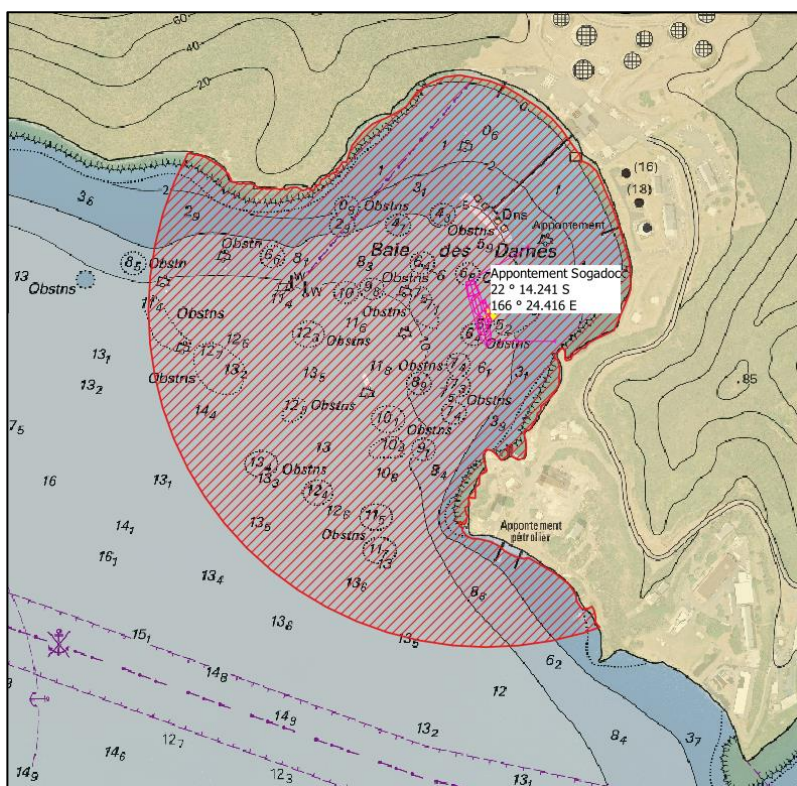

Port Autonome de Nouvelle Calédonie**Capitainerie du Port de Nouméa**

Dossier suivi par : Justin BELLIER

Tel : 20 50 19

Mél : capitainerie@noumeaport.nc**AVIS AUX USAGERS n° 03-2020****PORT DE NOUMÉA / GRANDE RADE / BAIE DES DAMES****27 et 28 juillet 2020 – Zone d'interdiction**

Les usagers de la grande rade sont informés que, dans le cadre des essais du nouvel appontement en baie des dames, toute circulation à moins de 500 mètres du point : 22°14.241 S / 166°24.416 E (WGS84) (voir schéma ci-dessous) est interdite le lundi 27 juillet et le mardi 28 juillet 2020 entre 06h00 et 16h00.

Il est demandé aux usagers de la grande rade d'être particulièrement prudent à proximité de cette zone et de contacter la capitainerie du Port Autonome, en cas de doute (VHF12/ tel 25 50 05).

Nous vous remercions de votre compréhension et collaboration.