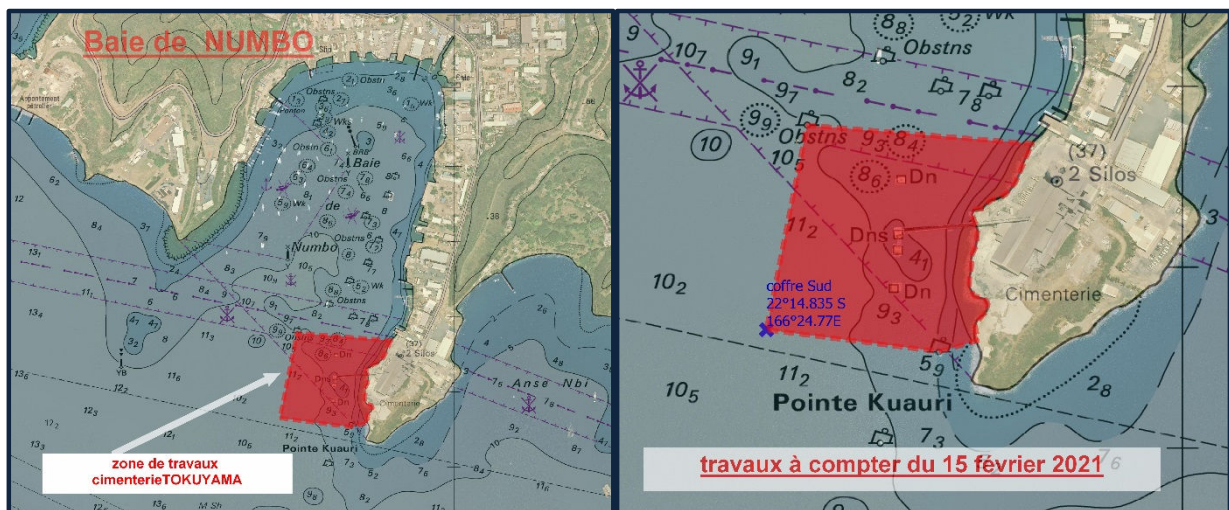

PORT DE NOUMÉA / GRANDE RADE / BAIE DE NUMBO

Travaux sur les ducs d'albe- cimenterie TOKUYAMA

Les usagers de la grande rade sont informés que, dans le cadre des travaux de mise en place de ducs d'albe dans l'emprise maritime de la cimenterie TOKUYAMA, toute circulation et toute activité nautique sont interdites dans la zone des travaux telle que décrite sur le plan ci-dessous (zone en rouge)

du **lundi 15 février** au **12 mars 2021**.

Il est demandé aux usagers de la grande rade d'être particulièrement prudents à proximité de la barge et des moyens nautiques déployés au cours de ce chantier et de contacter la capitainerie du Port Autonome, en cas de doute (VHF12/ tel 25 50 05).