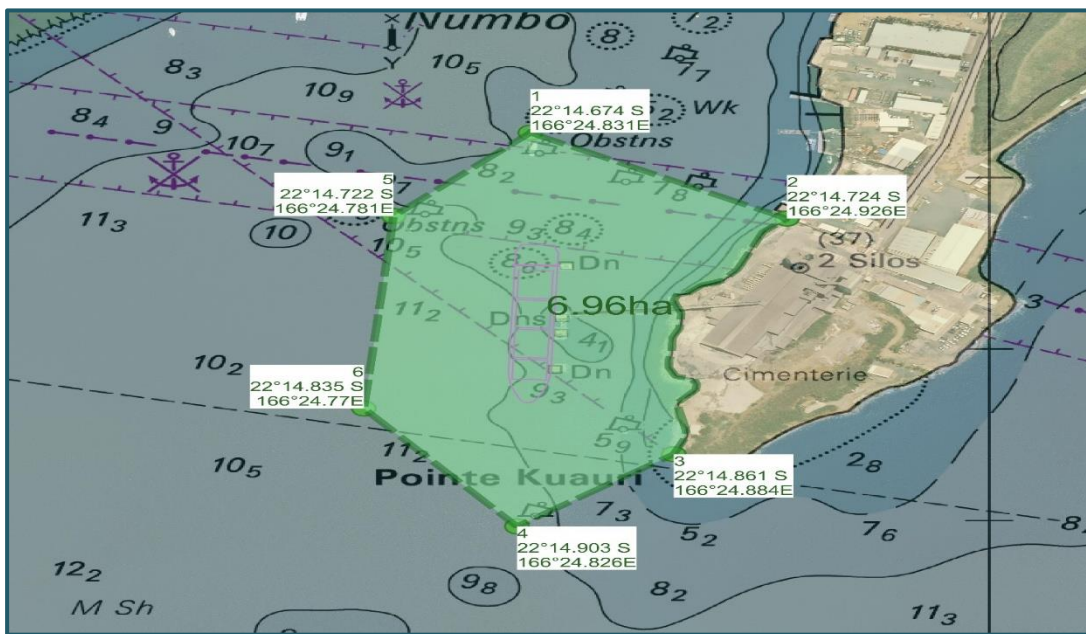

PORT DE NOUMÉA / GRANDE RADE / BAIE DE NUMBO

Travaux sur ducs d'albe-cimenterie TOKUYAMA

Les usagers de la grande rade sont informés que, dans le cadre des travaux de mise en place de ducs d'albe dans l'emprise maritime de la cimenterie TOKUYAMA, toute circulation et toute activité nautique sont interdites dans la zone des travaux telle que décrite sur le plan ci-dessous (zone en vert)

Du Mercredi 27 Octobre 2021 au 28 Février 2022.

Il est demandé aux usagers de la grande rade d'être particulièrement prudents à proximité de la barge et des moyens nautiques déployés au cours de ce chantier et de contacter la capitainerie