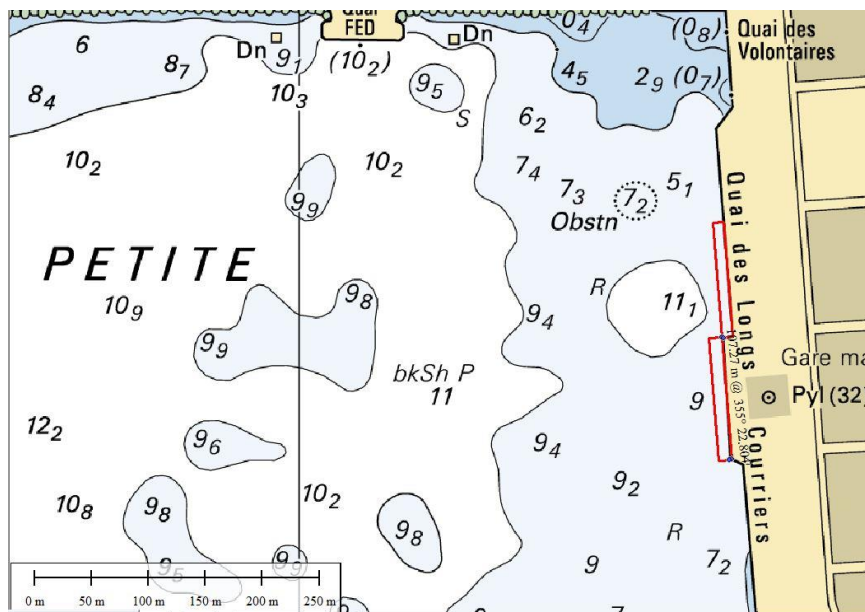

Nouméa, le 11 juillet 2022

Port Autonome de Nouvelle Calédonie
Capitainerie du Port de Nouméa

Tel : 20 50 05 – 78 54 88
Mél : capitainerie@noumeaport.nc

AVIS AUX USAGERS n° 09-2022
ETUDES MAGNETOMETRIQUES- Grande rade, Nouméa

Jeudi 21 juillet de 09h à 12h

Travaux subaquatiques Petite Rade Quai Ferry

Des travaux subaquatiques en vue d'un nettoyage des fonds marins auront lieu le jeudi 21 juillet dans les zones signalées sur le plan ci-dessous par les plongeurs de la Marine Nationale.