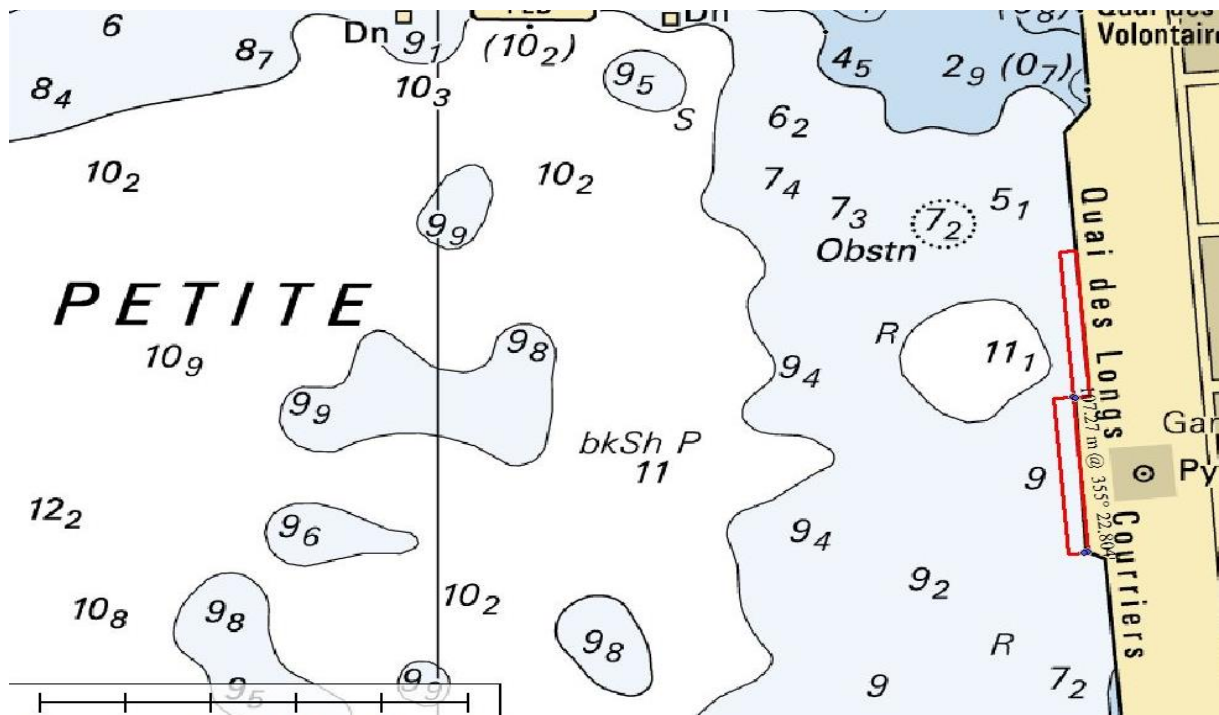

## **AVIS AUX USAGERS n° 18-2022**

Travaux subaquatiques Quai Ferry en Petite Rade, Nouméa

**Du 26 au 30 Septembre 2022 inclus**

### **Travaux subaquatiques pour collecte des déchets**

Des travaux subaquatiques pour la collecte de déchets au quai Ferry aura lieu du 26 et 30 Septembre 2022 dans la Petite Rade de Nouméa.

Il est demandé aux usagers du port de passer à 100 mètres au large du chantier et de réduire la vitesse. Les navigateurs sont priés de ne pas gêner les manœuvres des embarcations du chantier durant cette période.