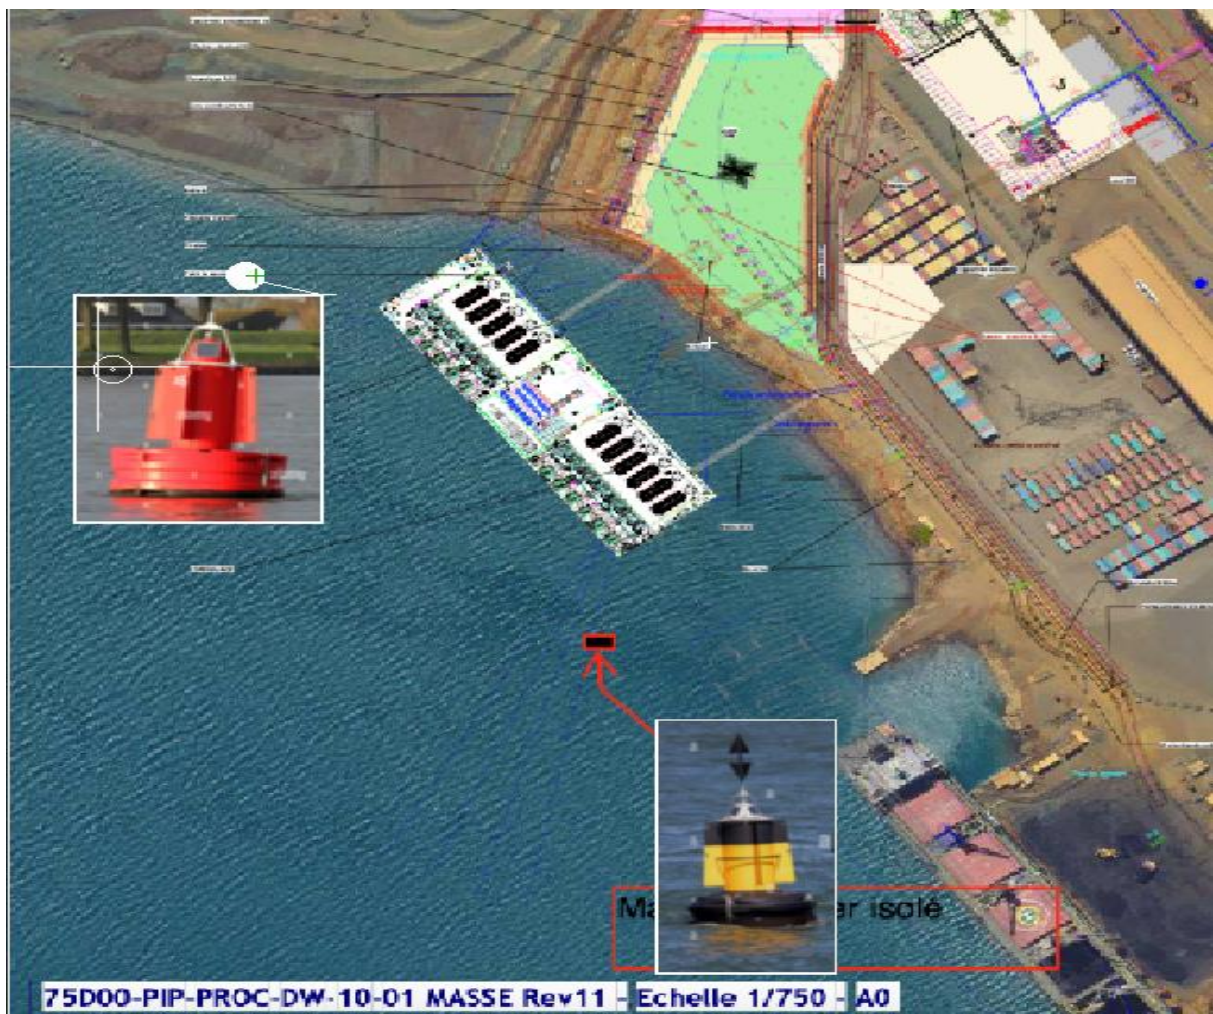

Nouméa, le 21 Novembre 2022

Port Autonome de Nouvelle Calédonie
Capitainerie du Port de Nouméa

Tel : 20 50 05 – 78 54 88
Mél : capitainerie@noumeaport.nc

AVIS AUX USAGERS n° 30-2022

Nouvelles bouées de signalement de la CAT SLN, Grande Rade, Nouméa

Deux nouvelles Bouées ont été installé en signalement des 2 lignes d'amarrage de la CAT :

- Latérale Bâbord à la position : 22°15 414 S / 166°25 858 E
- Cardinale Sud à la position : 22°15 386 S / 166°25 984 E

Il est demandé aux usagers la plus grande prudence dès l'approche sur site.

Nous vous remercions de votre compréhension.

La Capitainerie