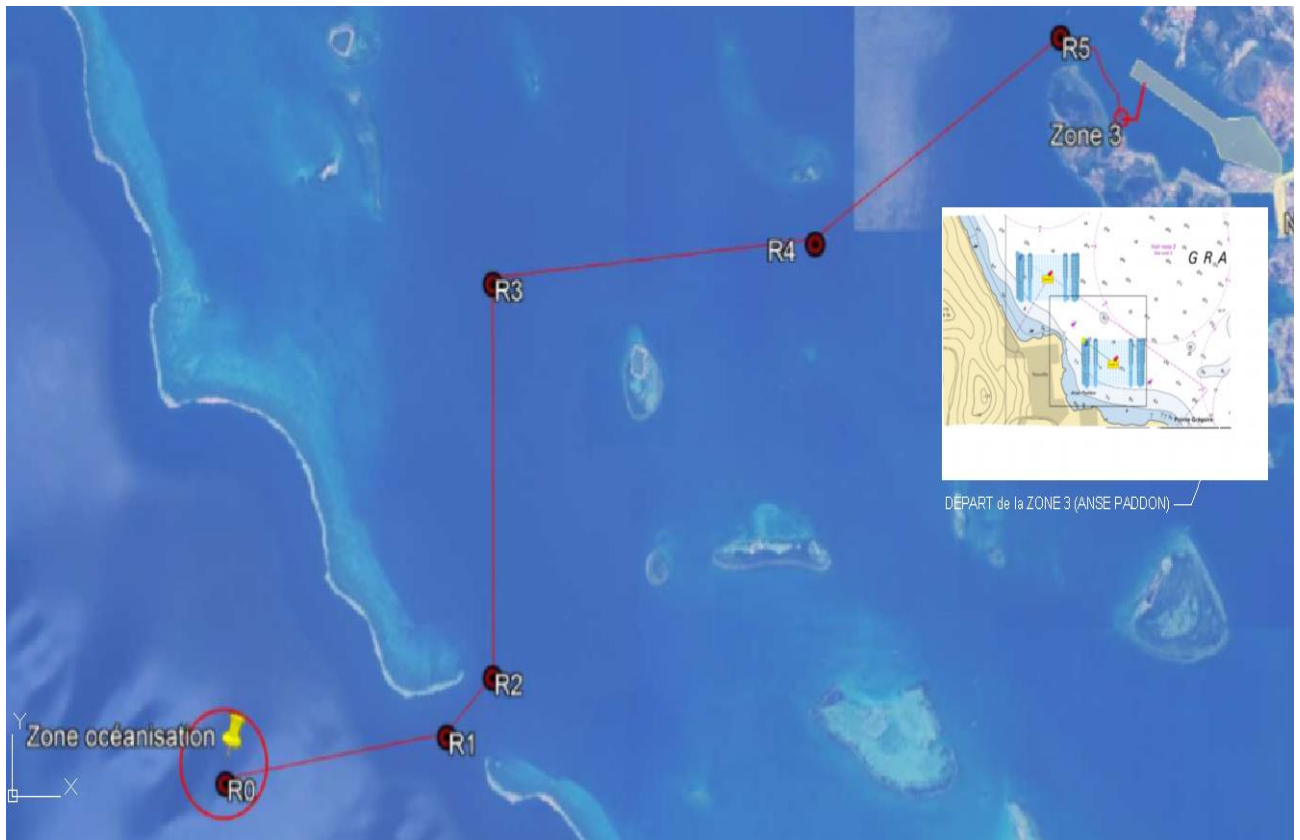

Le Mercredi 07 décembre 2022 à partir de 17h00

Un convoi d'engin pyrotechnique fera route de la zone 3 de l'anse Paddon Grand dans la grande Rade de Nouméa vers la zone d'océanisation le mercredi 07 décembre 2022 à partir de 17h00.

Il est demandé aux usagers de rester à **50 m pour les bâtiments de commerce** ,**500 m pour les baigneurs** et de ne pas gêner le convoi durant sa manœuvre.
La plus grande prudence et une veille sur le canal 12 VHF sont demandées.