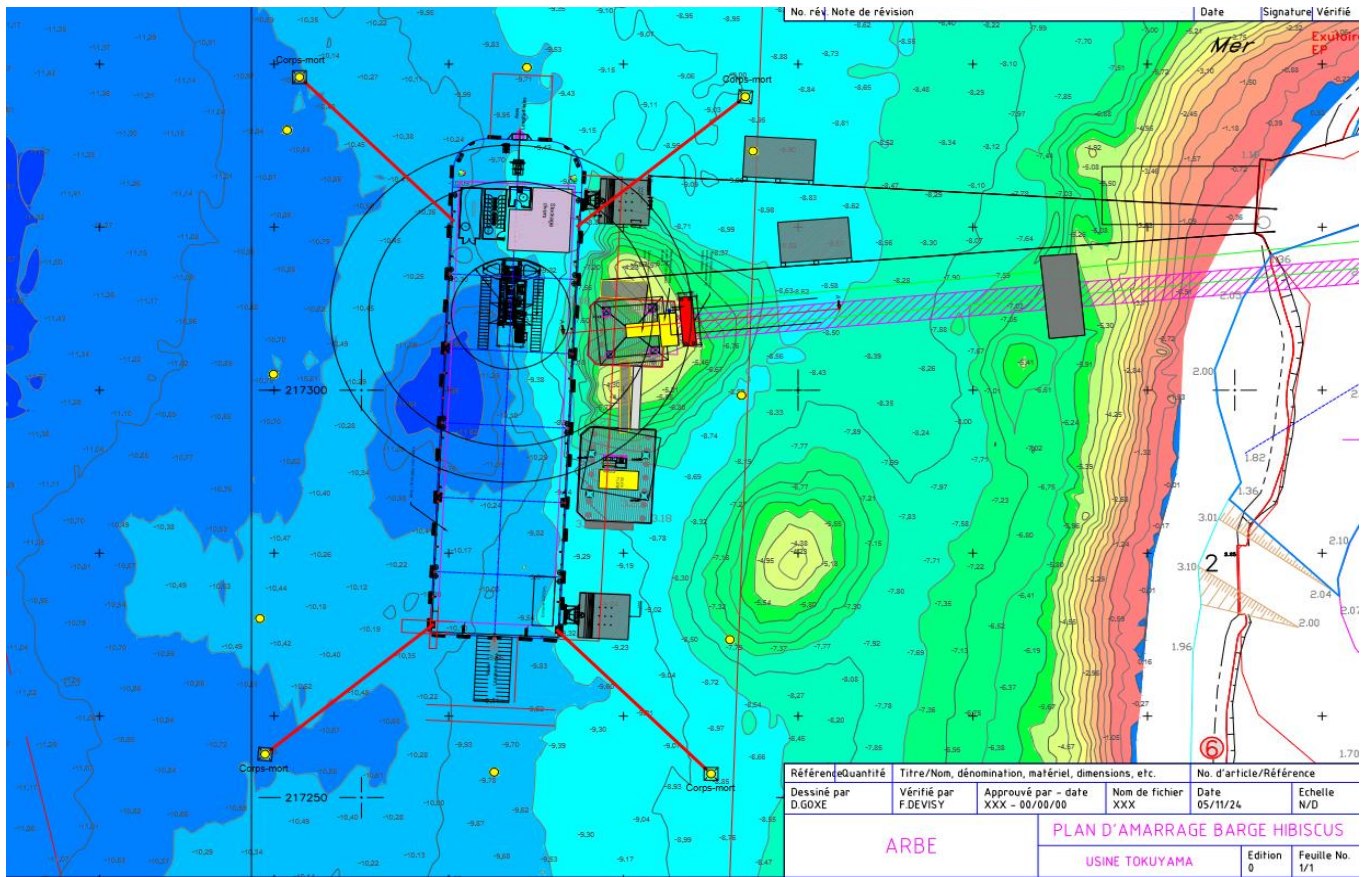

« Travaux sur le site de TOKUYAMA »

Les usagers de la zone portuaire sont informés que des travaux sur l'installation portuaire de Tokuyama auront lieu **à compter du Lundi 25 novembre 2024.**

La barge Hibiscus sera amarrée conformément au plan suivant :

Durée des travaux : entre 3 et 4 mois

Il est demandé aux usagers de la grande rade une vigilance accrue et d'éviter la zone de navigation concernée.

Nous vous remercions de votre compréhension.

La Capitainerie